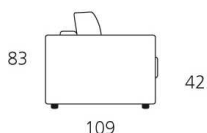

RESORT

Collezione Diletti

**Divano 3 posti grande letto
trasformabile elettrosaldato
e materasso in
poliuretano espanso
180x200 H. 12**

Large 3 seater sofa bed with iron
mesh and Polyurethane
foam mattress
180x200 h. 12

Rete: elettrosaldato a 2 pieghe 180 – 200cm

Materasso: in poliuretano espanso indeformabile da 160-180 x 200 h.12cm rivestito in tela di cotone

Optional: in poliuretano espanso indeformabile da 160-180 x 200 h.12cm rivestito cotone con "Aloe Vera"

Altezza seduta: 42cm