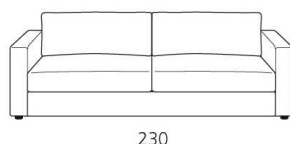

RESORT

Collezione Diletti

**Divano 3 posti grande letto
trasformabile elettrosaldato
e materasso in
poliuretano espanso
180x200 H. 12**

Large 3 seater sofa bed with iron
mesh and Polyurethane
foam mattress
180x200 h. 12

**Divano 3 posti letto
trasformabile elettrosaldato
e materasso in
poliuretano espanso
160x200 H. 12**

3 seater sofa bed with iron
mesh and Polyurethane
foam mattress
160x200 h. 12

Struttura: in massello di legno e agglomerato rivestita in vellutino accoppiato ancorati al meccanismo tramite innesti a baionetta

Rete: elettrosaldato a 2 pieghe 180 – 200cm

Materasso: in poliuretano espanso indeformabile da 160-180 x 200 h.12cm rivestito in tela di cotone

Optional: in poliuretano espanso indeformabile da 160-180 x 200 h.12cm rivestito cotone con "Aloe Vera"

Altezza seduta: 42cm