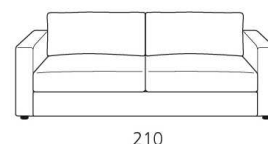

RESORT

Collezione Diletti

**Divano 3 posti grande letto
trasformabile elettrosaldato
e materasso in
poliuretano espanso
180x200 H. 12**

Large 3 seater sofa bed with iron
mesh and Polyurethane
foam mattress
180x200 h. 12

**Divano 3 posti letto
trasformabile elettrosaldato
e materasso in
poliuretano espanso
160x200 H. 12**

3 seater sofa bed with iron
mesh and Polyurethane
foam mattress
160x200 h. 12

Struttura: in massello di legno e agglomerato rivestita in vellutino accoppiato ancorati al meccanismo tramite innesti a baionetta

Rete: elettrosaldato a 2 pieghe 180 – 200cm

Materasso: in poliuretano espanso indeformabile da 160-180 x 200 h.12cm rivestito in tela di cotone

Optional: in poliuretano espanso indeformabile da 160-180 x 200 h.12cm rivestito cotone con "Aloe Vera"

Altezza seduta: 42cm