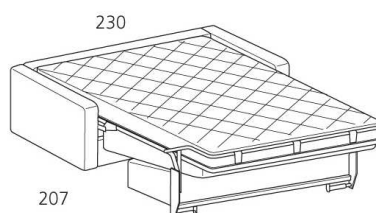

RESORT

Collezione Diletti

**Divano 3 posti grande letto
trasformabile elettrosaldato
e materasso in
poliuretano espanso
180x200 H. 12**

Large 3 seater sofa bed with iron
mesh and Polyurethane
foam mattress
180x200 h. 12

**Divano 3 posti letto
trasformabile elettrosaldato
e materasso in
poliuretano espanso
160x200 H. 12**

3 seater sofa bed with iron
mesh and Polyurethane
foam mattress
160x200 h. 12

Struttura: in massello di legno e agglomerato rivestita in vellutino accoppiato ancorati al meccanismo tramite innesti a baionetta

Rete: elettrosaldato a 2 pieghe 180 – 200cm

Materasso: in poliuretano espanso indeformabile da 160-180 x 200 h.12cm rivestito in tela di cotone

Optional: in poliuretano espanso indeformabile da 160-180 x 200 h.12cm rivestito cotone con "Aloe Vera"

Altezza seduta: 42cm