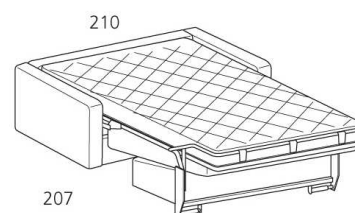

RESORT

Collezione Diletti

**Divano 3 posti grande letto
trasformabile elettrosaldato
e materasso in
poliuretano espanso
180x200 H. 12**

Large 3 seater sofa bed with iron
mesh and Polyurethane
foam mattress
180x200 h. 12

**Divano 3 posti letto
trasformabile elettrosaldato
e materasso in
poliuretano espanso
160x200 H. 12**

3 seater sofa bed with iron
mesh and Polyurethane
foam mattress
160x200 h. 12

Struttura: in massello di legno e agglomerato rivestita in vellutino accoppiato ancorati al meccanismo tramite innesti a baionetta

Rete: elettrosaldato a 2 pieghe 180 – 200cm

Materasso: in poliuretano espanso indeformabile da 160-180 x 200 h.12cm rivestito in tela di cotone

Optional: in poliuretano espanso indeformabile da 160-180 x 200 h.12cm rivestito cotone con "Aloe Vera"

Altezza seduta: 42cm